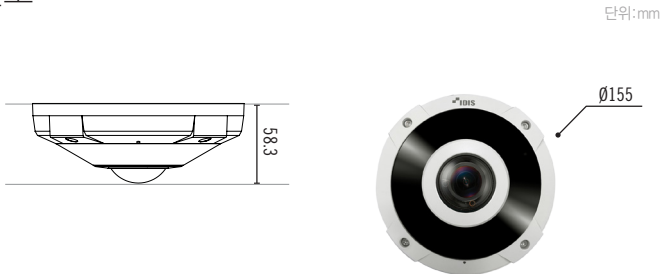

제품특징

- H.265, H.264 Main Profile, M-JPEG
- 9메가급 해상도 및 실시간 30fps 전송
- 쿼드 스트리밍 (4가지 해상도 및 화질 선택 가능)
- IR LED 6EA, 야간 가시거리 15m
- micro SD/SDHC/SDXC, 스마트 페일오버 지원
- IK10, IP67 지원
- PoE 지원
- ONVIF 지원

외관도

제품사양

Model		MNC5970DF
카메라 영상 / 기능		
촬영 소자	1/1.7" CMOS, 12메가픽셀	
최대 해상도	3200 x 2944	
주사 방식	프로그레시브	
렌즈	고정 초점 렌즈 (f=1.98mm, F2.8)	
IRIS	Fixed Iris	
화각	180° (H), 174.8° (V), 180° (D)	
Pan/Tilt Range	-	
최저조도	0 (IR LED On)	
S/N 비	52.7 dB	
Wide Dynamic Range	120 dB (True WDR)	
전자셔터	Auto / Manual (1/30~1/10000), Anti-Flicker	
	Slow Shutter (1~1/5, 1/7.5, 1/15)	
Day & Night	Yes (ICR)	
IR 가시거리 (LEDs)	15m (6ea)	
화질 개선	Configurable Exposure, White Balance, Sharpness	
	Configurable 2DNR/3DNR	
프라이버시 존	8 Zones	
지능형 영상 분석	움직임감지, 템퍼링, 트립존, 히트맵	
외부 영상 출력	-	
네트워크		
	DirectIP Mode	Compatibility Mode
비디오 압축 방식	H.265, H.264 (MP), M-JPEG	
비트레이트 제어	H.265 - CBR / VBR, H.264 - CBR / VBR	
최대 프레임레이트	30fps : 3200 x 2944, 15fps : 3200 x 2944 (WDR)	
오디오 압축방식	G.726, G.711	
양방향 오디오	Yes	
접속방식	DirectIP 모드	IDIS ONVIF Profile S
	스트리밍 해상도	3200 x 2944, 2400 x 2256, 3200 x 1504, 1600 x 1504, 1600 x 752, 800 x 752
멀티 스트리밍	쿼드 스트리밍	헥스트플 스트리밍
네트워크 프로토콜	DirectIP 프로토콜	RTP/RTSP/TCP, RTP/RTSP/HTTP/ TCP, RTP/UDP RTSP/TCP, HTTP, HTTPS, FTP, SNMP, SMTP, FEN, mDNS, uPNP
보안	SSL 암호화	Multi-User Authority, IEEE 802.1x IP Filtering, HTTPS, SSL 암호화
통합 관리 소프트웨어	DirectIP NVR connection	IDIS Web, IDIS Mobile, IDIS Solution Suite
이더넷	RJ45 (10/100/1000 BASE-T)	
메모리 슬롯	micro SD/SDHC/SDXC, Smart Failover (Up to 128GB)	
알람 / 이벤트		
이벤트 동작	움직임 감지, 알람 입력, 오디오 감지, 템퍼링, 트립존	
이벤트 버퍼링 (Pre & Post)	Yes (Up to 60MB)	
이벤트 전송	Remote S/W, Email (With Image)	
오디오 입력 / 출력	1 / 1, 1 (Internal Mic)	
알람 입력 / 출력	1/2	
동작 환경		
내충격 대응	IK10	
방진 / 방수 대응	IP67	
동작 온도	-10° C ~ +60° C	
동작 습도	0% ~ 90%	
전원		
사용전원	12VDC, PoE (IEEE 802.3af Class 3)	
소비 전력	12.6W	
외관		
외형 치수 (W x H)	Ø155.0mm x 58.3mm	
무게	0.92 kg	
인증	FCC, CE, KC	