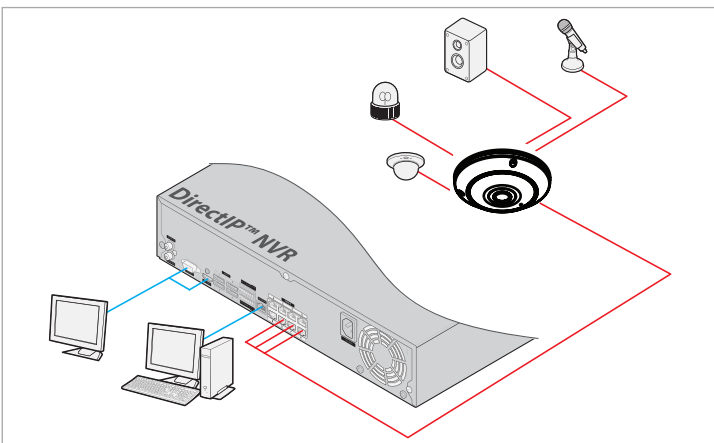

MNC552DF

제품개요

MNC552DF는 5메가 해상도를 지원하는 메가픽셀 네트워크 FISHEYE 카메라입니다. 쿼드 스트리밍, PoE등 최적의 감시 환경 구축을 지원하며, 완벽한 Day & Night 기능, 가변 비트레이트 기능을 제공하며 끊임없는 최상의 영상 품질을 제공합니다.

제품특징

- H.264 Main Profile, M-JPEG 듀얼코덱
- 5메가급 해상도 및 실시간 30fps 전송
- 쿼드 스트리밍 (4가지 해상도 및 화질 선택 가능)
- 최대 10명 동시 접속
- PoE 지원
- Onvif 지원

외관도

단위:mm

시스템 연결도

제품사양

Model		MNC552DF
카메라 영상 / 기능		
활상 소자	1/1.8" CMOS, 5메가픽셀	
최대 해상도	2560 x 2048	
주사 방식	프로그레시브	
렌즈	고정 초점 렌즈 (f=1.45mm, F2.0)	
IRIS	Fixed Iris	
화각	180° (H), 180° (V), 180° (D)	
Pan/Tilt Range	-	
최저조도	0.0001 Lux	
S/N 비	50 dB	
Wide Dynamic Range	70dB (90dB@digital WDR)	
전자셔터	Auto / Manual (1/30 ~ 1/8000s), Anti-Flicker	
Day & Night	Slow Shutter(1/7.5s, 1/15s)	
화질 개선	Yes (ICR)	
Auto Expose, Auto White Balance, Digital Noise Reduction	Backlight Compensation	
프라이버시 존	16 Zones	
지능형 영상 분석	움직임감지, 탬퍼링, 트립존.	
외부 영상 출력	1 Terminal Block	
네트워크		
	DirectIP™ 모드	일반 모드
비디오 압축 방식	H.264 (MP), M-JPEG	
비트레이트 제어	H.264 - CBR / VBR	
최대 프레임레이트	30fps (@2560x2048)	
오디오 압축방식	G.726, G.711	
양방향 오디오	Yes	
접속방식	DirectIP 모드	IDIS 일반모드 ONVIF Profile S
스트리밍 해상도	2560x2048, 1536x1536, 640x512, 512x512	2560x2048, 1280x1024, 640x512, 2048x2048, 2048 x 1024, 1536x1536, 1024x1024, 1024 x 512, 512x512
멀티 스트리밍	쿼드 스트리밍	해스트플 스트리밍
네트워크 프로토콜	DirectIP 프로토콜	RTP/RTSP/TCP, RTP/RTSP/HTTP/TCP, RTSP/UDP, RTSP/TCP, HTTP, HTTPS, FTP, SNMP, SMTP, FEN, mDNS, uPNP
보안	SSL 암호화	Multi-User Authority, IEEE 802.1x, IP Filtering, HTTPS, SSL 암호화
통합 관리 소프트웨어	DirectIP™ NVR connection	INT, INEX, IDS Mobile, Webguard
이더넷	RJ45 (10/100BASE-T)	
메모리 슬롯	micro SD/SDHC/SDXC	
알람 / 이벤트		
이벤트 동작	움직임 감지, 탬퍼링, 트립존	
이벤트 버퍼링 (Pre & Post)	up to 60MB	
이벤트 전송	Remote S/W, Email (with Image)	
오디오 입력 / 출력	1(Line in) + 1(internal MIC) / 1(Line out)	
알람 입력 / 출력	1 / 1	
동작 환경		
내충격 대응	-	
방진 / 방수 대응	-	
동작 온도	-10°C ~ 50°C	
동작 습도	0% ~ 90%	
전원		
사용전원	12VDC, PoE(IEEE 802.3af class 3)	
소비 전력	6W	
외관		
외형 치수 (Ø x H)	Ø155.0 x 43.0mm	
무게	0.58kg	
인증	FCC, CE (50130-4), KC	