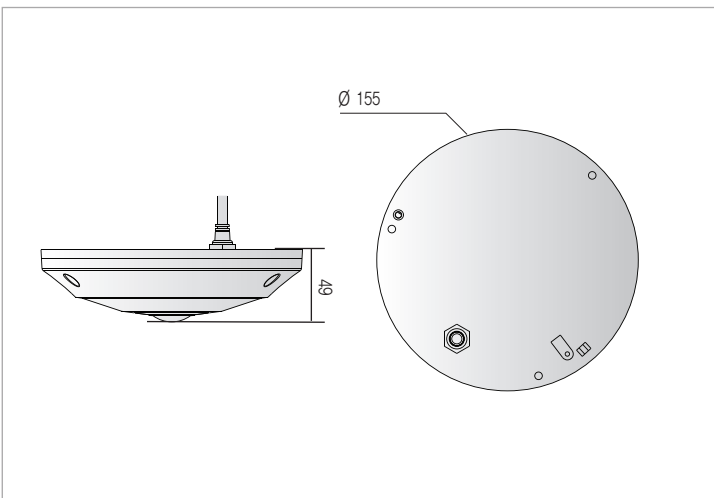

MNC552DF

제품개요

MNC552DF는 5메가 해상도를 지원하는 메가픽셀 네트워크 FISHEYE 카메라입니다. 쿼드 스트리밍, PoE등 최적의 감시 환경 구축을 지원하며, 완벽한 Day & Night 기능, 가변 비트레이트 기능을 제공하며 끊임없는 최상의 영상 품질을 제공합니다.

제품특징

- H.264 Main Profile, M-JPEG 듀얼코덱
- 5메가급 해상도 및 실시간 30fps 전송
- 쿼드 스트리밍 (4가지 해상도 및 화질 선택 가능)
- 최대 10명 동시 접속
- PoE 지원
- Onvif 지원

외관도

단위:mm

시스템 연결도

제품사양

Model		MNC552DF
카메라 영상 / 기능		
활상 소자	1/1.8" CMOS, 5메가픽셀	
최대 해상도	2560 x 2048	
주사 방식	프로그레시브	
렌즈	고정 초점 렌즈 (f=1.45mm, F2.0)	
IRIS	Fixed Iris	
화각	180° (H), 180° (V), 180° (D)	
Pan/Tilt Range	-	
최저조도	0.0001 Lux	
S/N 비	50 dB	
Wide Dynamic Range	70dB (90dB@digital WDR)	
전자셔터	Auto / Manual (1/30 ~ 1/8000s), Anti-Flicker	
Day & Night	Slow Shutter(1/7.5s, 1/15s)	
화질 개선	Yes (ICR)	
Auto Expose, Auto White Balance, Digital Noise Reduction	Backlight Compensation	
프라이버시 존	16 Zones	
지능형 영상 분석	움직임감지, 탬퍼링, 트립존.	
외부 영상 출력	1 Terminal Block	
네트워크		
	DirectIP™ 모드	일반 모드
비디오 압축 방식	H.264 (MP), M-JPEG	
비트레이트 제어	H.264 - CBR / VBR	
최대 프레임레이트	30fps (@2560x2048)	
오디오 압축방식	G.726, G.711	
양방향 오디오	Yes	
접속방식	DirectIP 모드	IDIS 일반모드 ONVIF Profile S
스트리밍 해상도	2560x2048, 1536x1536, 640x512, 512x512	2560x2048, 1280x1024, 640x512, 2048x2048, 2048 x 1024, 1536x1536, 1024x1024, 1024 x 512, 512x512
멀티 스트리밍	쿼드 스트리밍	해스트플 스트리밍
네트워크 프로토콜	DirectIP 프로토콜	RTP/RTSP/TCP, RTP/RTSP/HTTP/TCP, RTSP/UDP, RTSP/TCP, HTTP, HTTPS, FTP, SNMP, SMTP, FEN, mDNS, uPNP
보안	SSL 암호화	Multi-User Authority, IEEE 802.1x, IP Filtering, HTTPS, SSL 암호화
통합 관리 소프트웨어	DirectIP™ NVR connection	INT, INEX, IDS Mobile, Webguard
이더넷	RJ45 (10/100BASE-T)	
메모리 슬롯	micro SD/SDHC/SDXC	
알람 / 이벤트		
이벤트 동작	움직임 감지, 탬퍼링, 트립존	
이벤트 버퍼링 (Pre & Post)	up to 60MB	
이벤트 전송	Remote S/W, Email (with Image)	
오디오 입력 / 출력	1(Line in) + 1(internal MIC) / 1(Line out)	
알람 입력 / 출력	1 / 1	
동작 환경		
내충격 대응	-	
방진 / 방수 대응	-	
동작 온도	-10°C ~ 50°C	
동작 습도	0% ~ 90%	
전원		
사용전원	12VDC, PoE(IEEE 802.3af class 3)	
소비 전력	6W	
외관		
외형 치수 (Ø x H)	Ø155.0 x 43.0mm	
무게	0.58kg	
인증	FCC, CE (50130-4), KC	